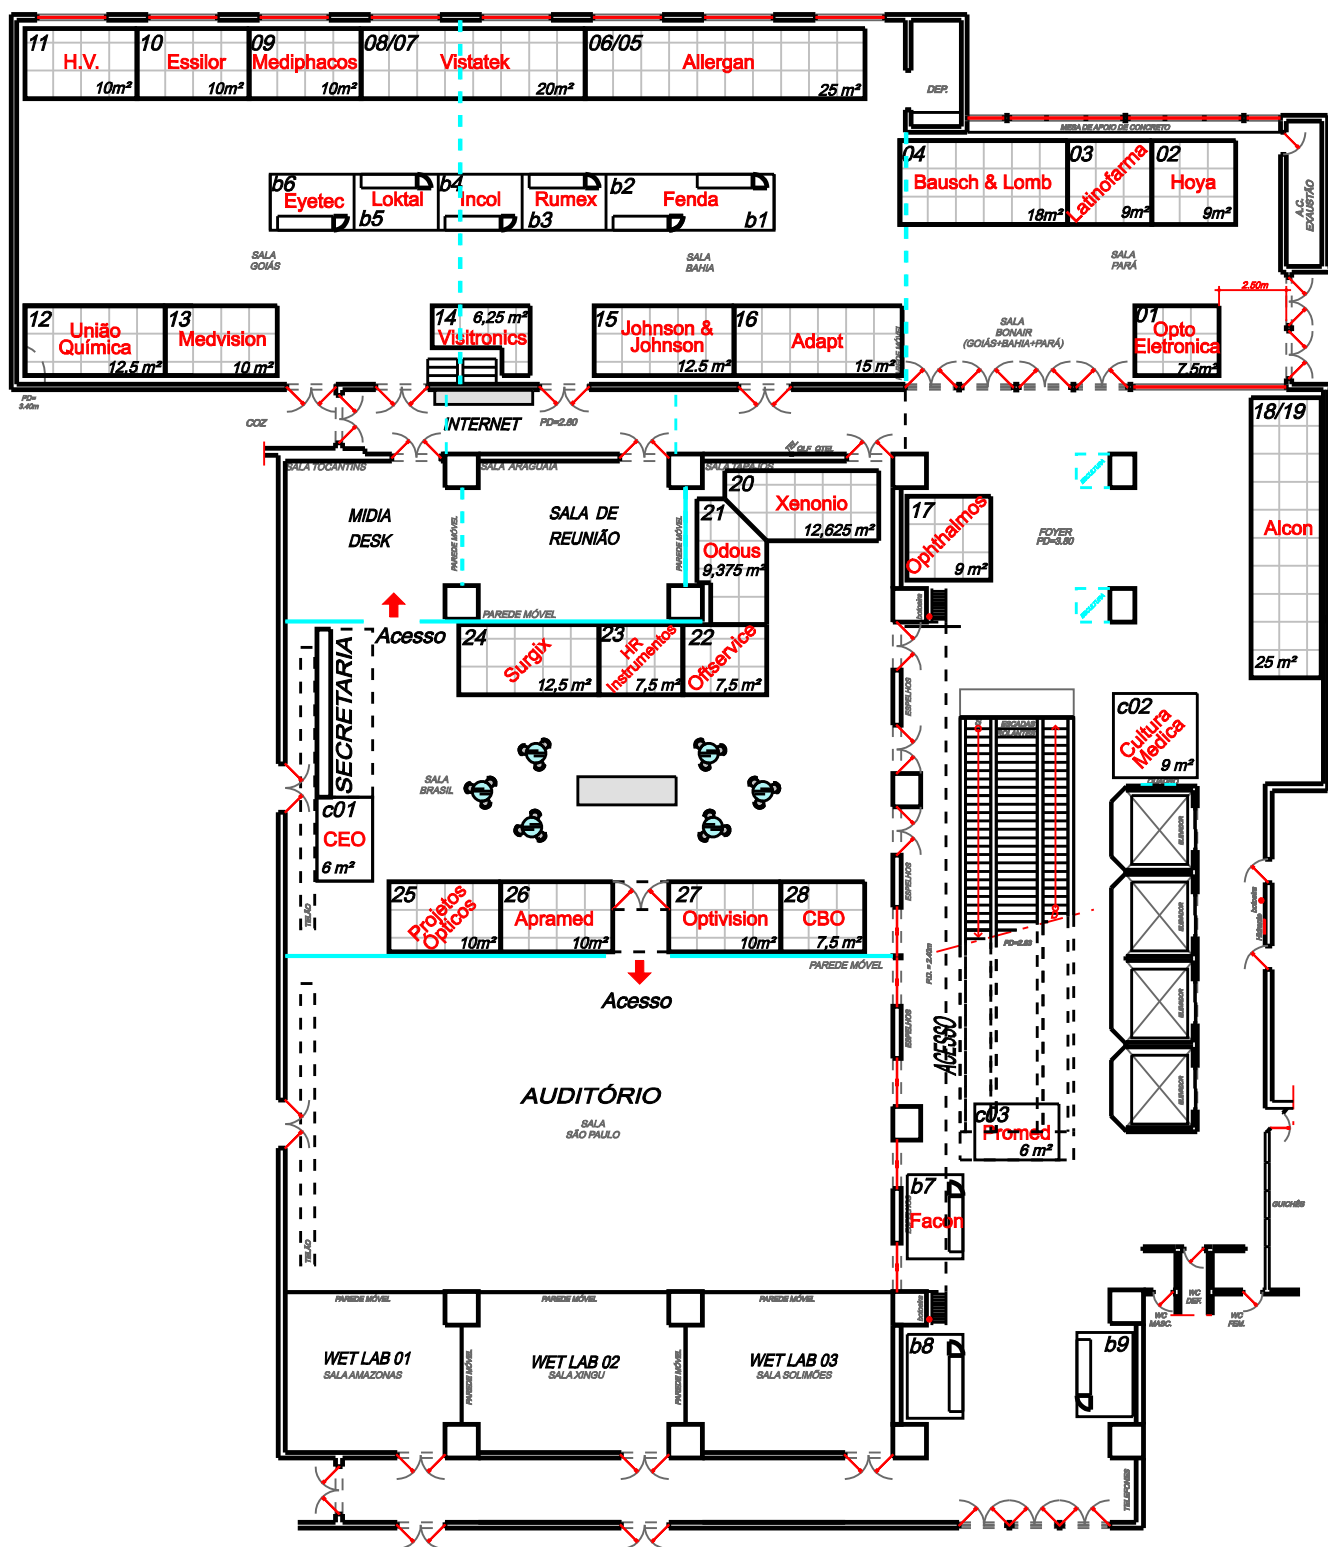

# SIMASP 2010

U N I F E S P

4,5 e 6 de Março de 2010  
Maksoud Plaza - São Paulo

Atualização: 10/12/09  
Planta sujeita à alterações

MONTAGEM:

 **proportio**